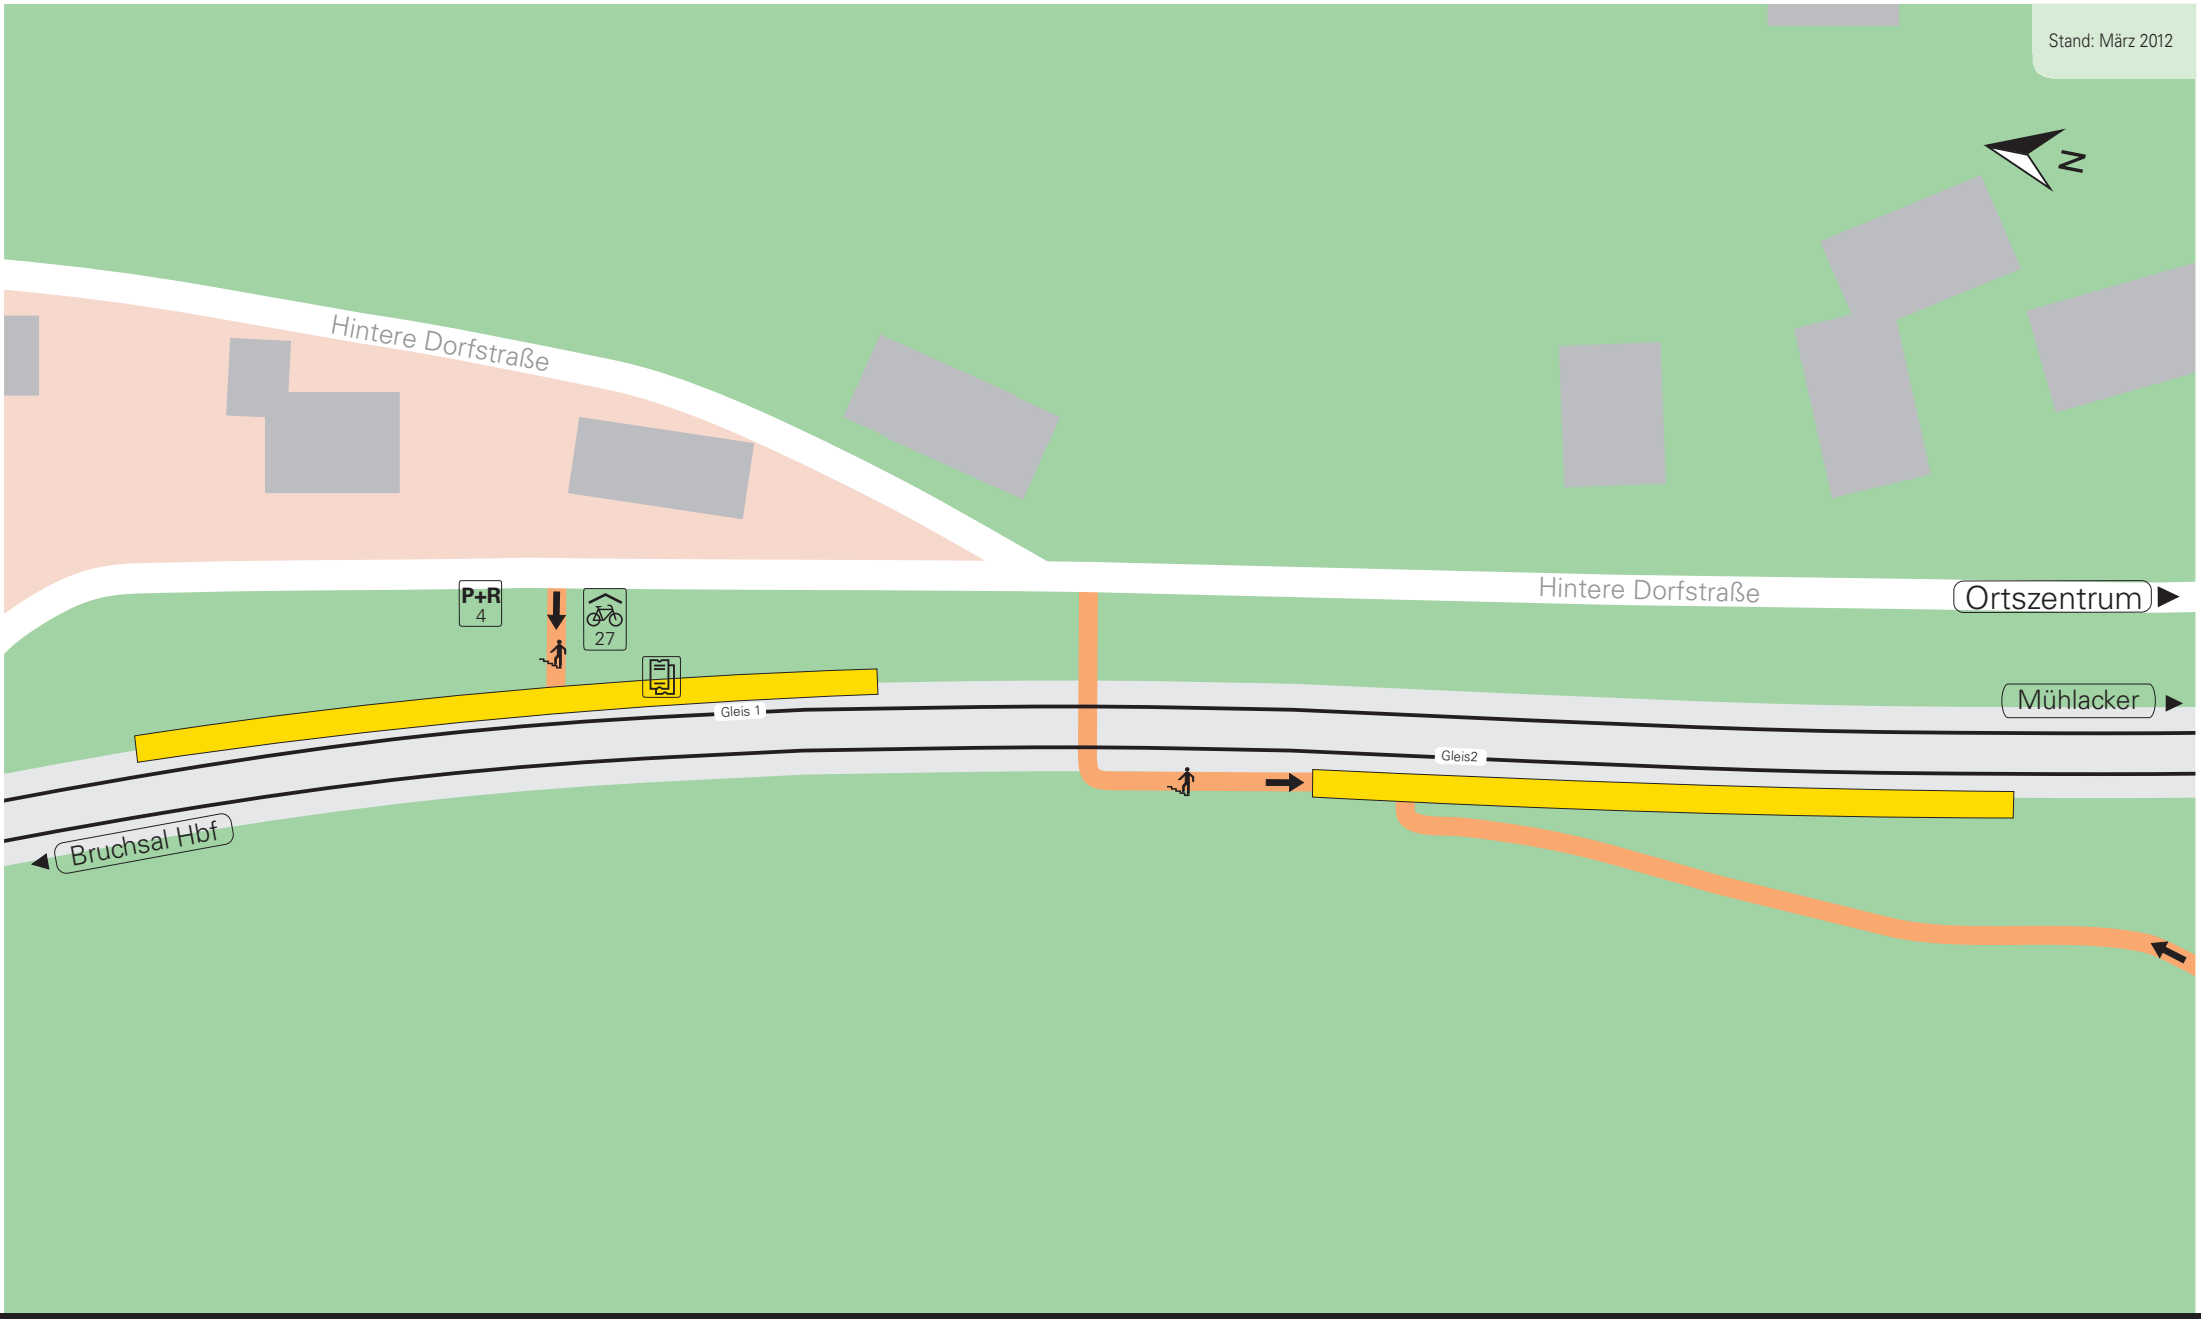

Hintere Dorfstraße

Hintere Dorfstraße

Ortszentrum ▶

Mühlacker ▶

Bruchsal Hbf ◀

P+R  
4

27

Gleis 1

Gleis 2

**Bretten - Ruit**  
- nicht barrierefrei -

# Symbole und Piktogramme

abschließbare Fahrradabstellanlage überdacht, mit Service

Fahrradabstellanlage überdacht

Fahrradabstellanlage nicht überdacht

Fahrradboxen

Parkplatz

Parkplatz, behindertengerecht

Park and Ride

Park and Ride, überdacht

Taxistellplatz

Car Sharing / Mietwagen

Fahrradverleih

1

Anzahl Stellplätze

Personenaufzug, behindertengerecht

Rolltreppe