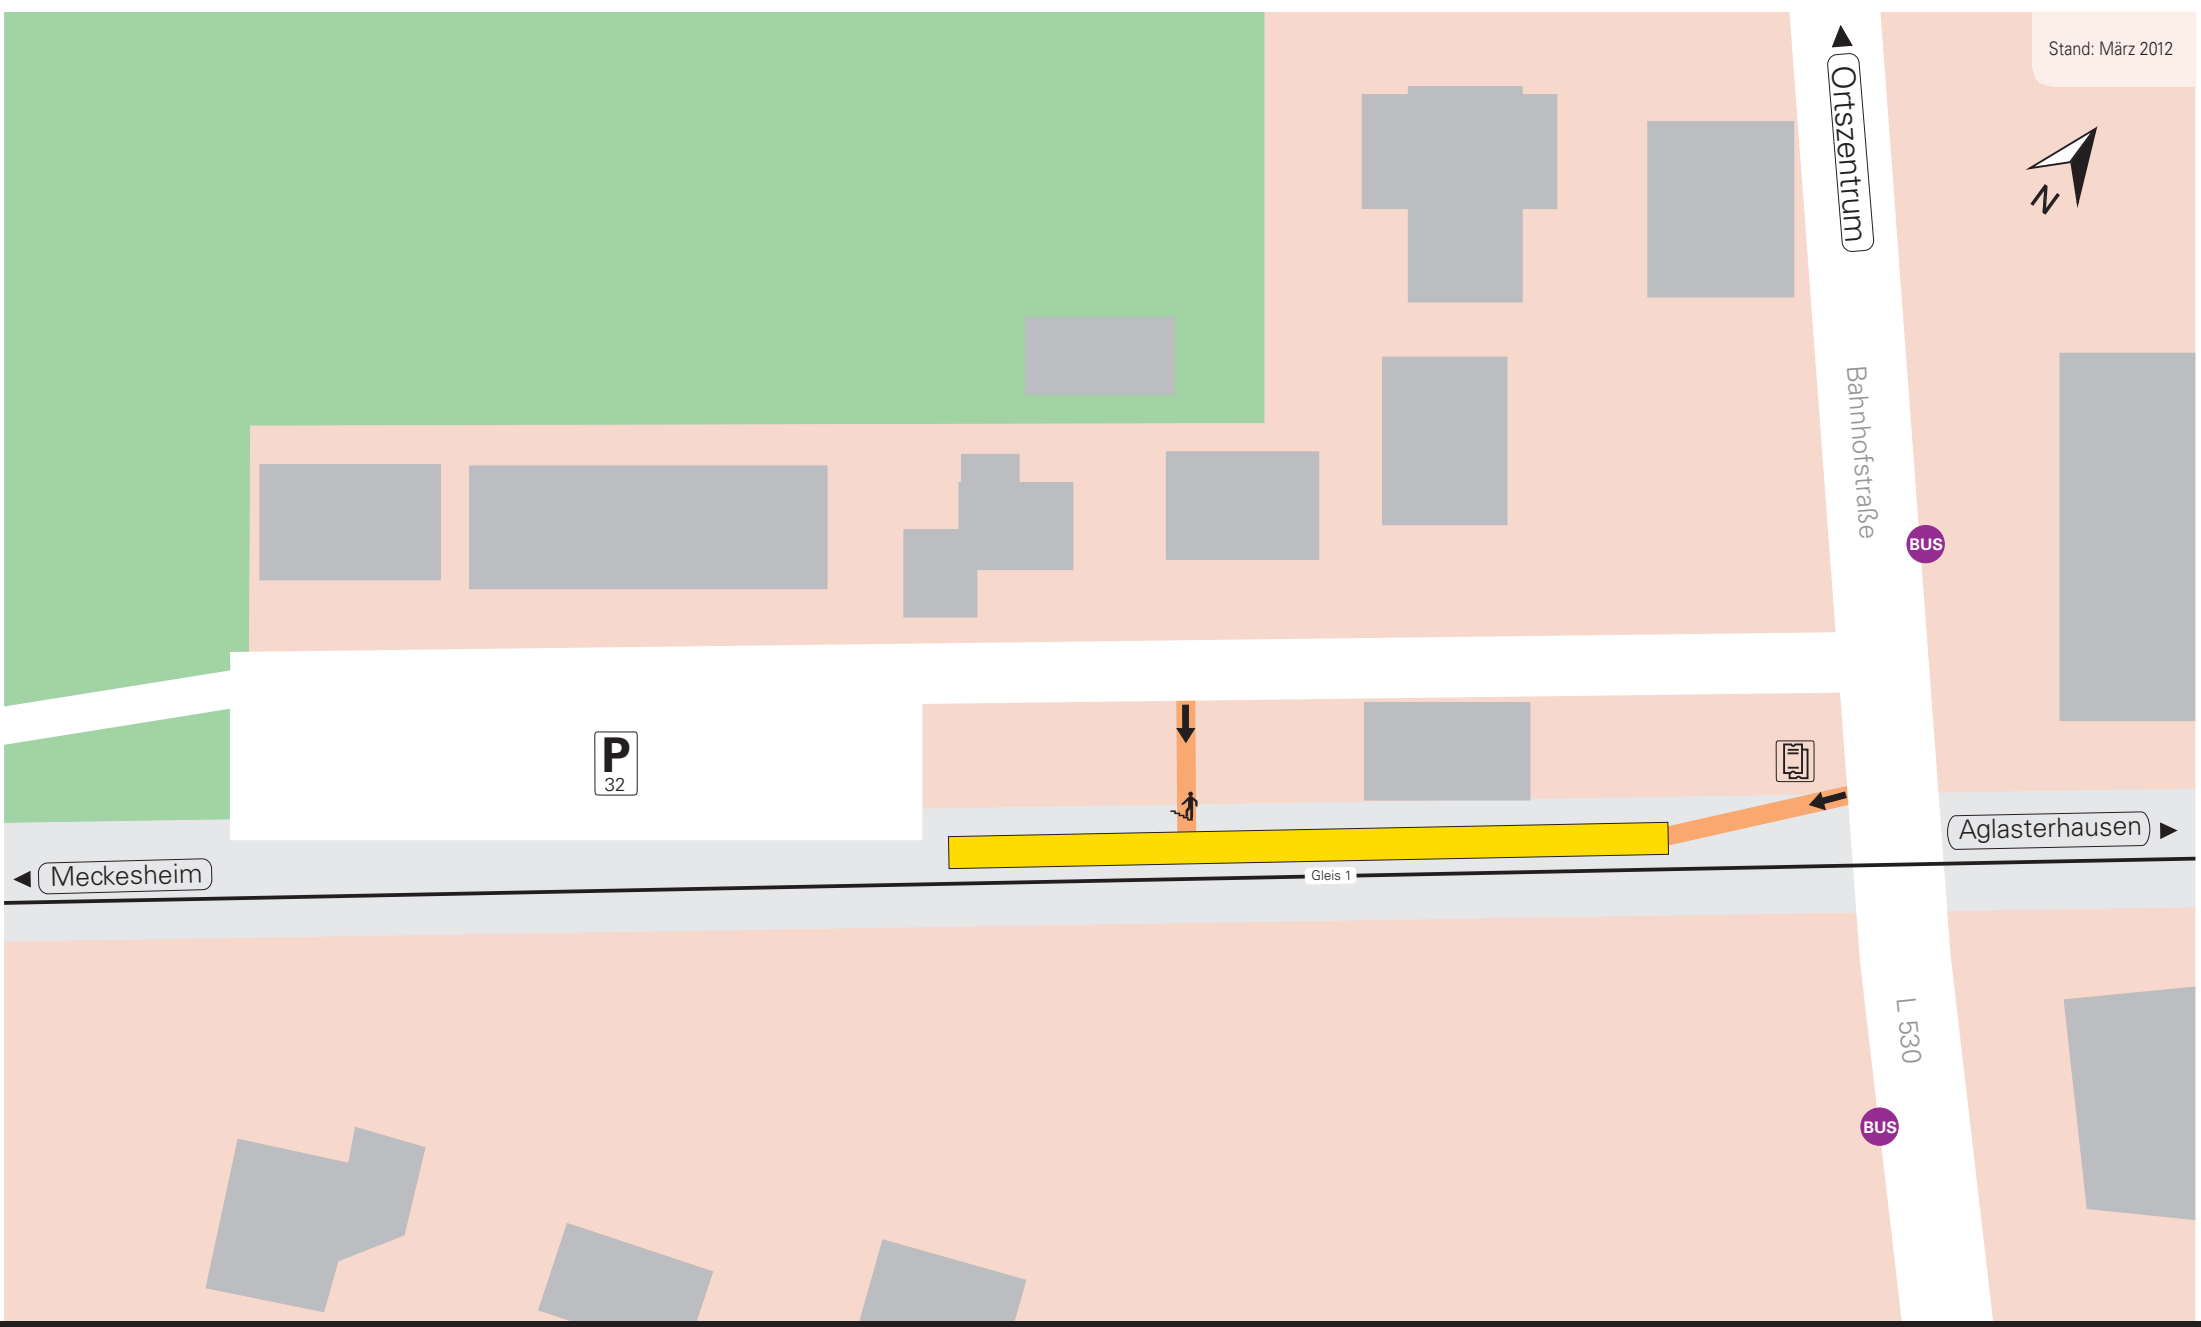

Ortszentrum

Bahnhofstraße

BUS

Aglasterhausen

L 530

BUS

P  
32

Meckesheim

Gleis 1

# Symbole und Piktogramme

abschließbare Fahrradabstellanlage überdacht, mit Service

Fahrradabstellanlage überdacht

Fahrradabstellanlage nicht überdacht

Fahrradboxen

Parkplatz

Parkplatz, behindertengerecht

Park and Ride

Treppe

Zugang zum Bahnsteig

Fahrkartenverkauf, Reisezentrum / Agentur

Fahrkartenverkauf, Automat

Entwerter

Schließfächer

Café, Kiosk

Toiletten