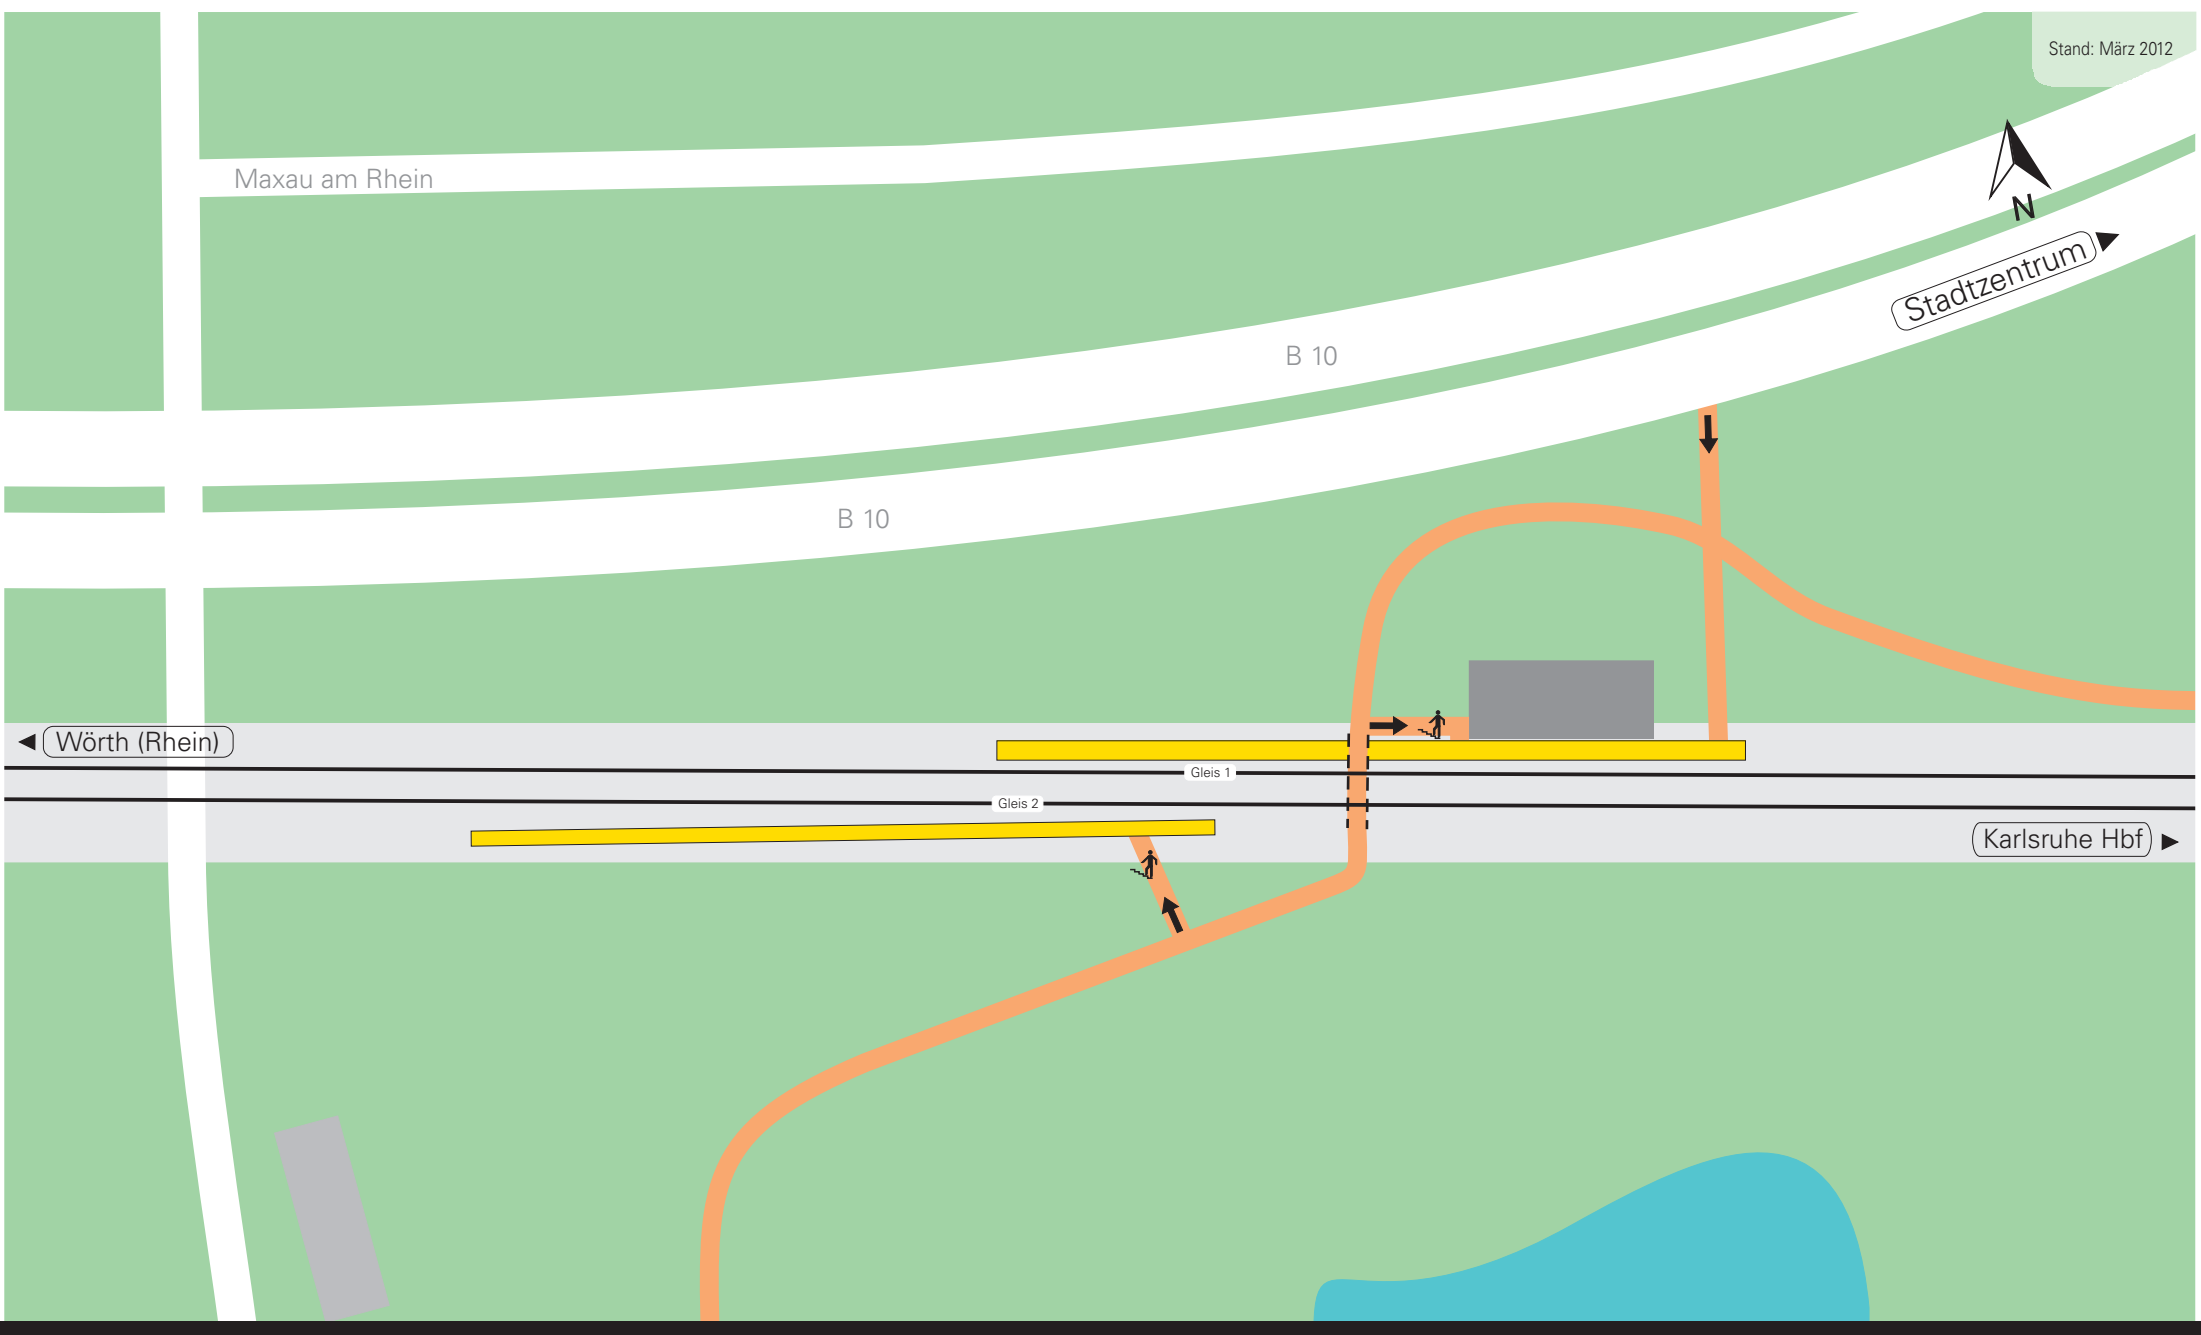

Maxau am Rhein

Stadzentrum

B 10

B 10

Wörth (Rhein)

Gleis 1

Gleis 2

Karlsruhe Hbf

Karlsruhe - Maxau

- nicht barrierefrei -