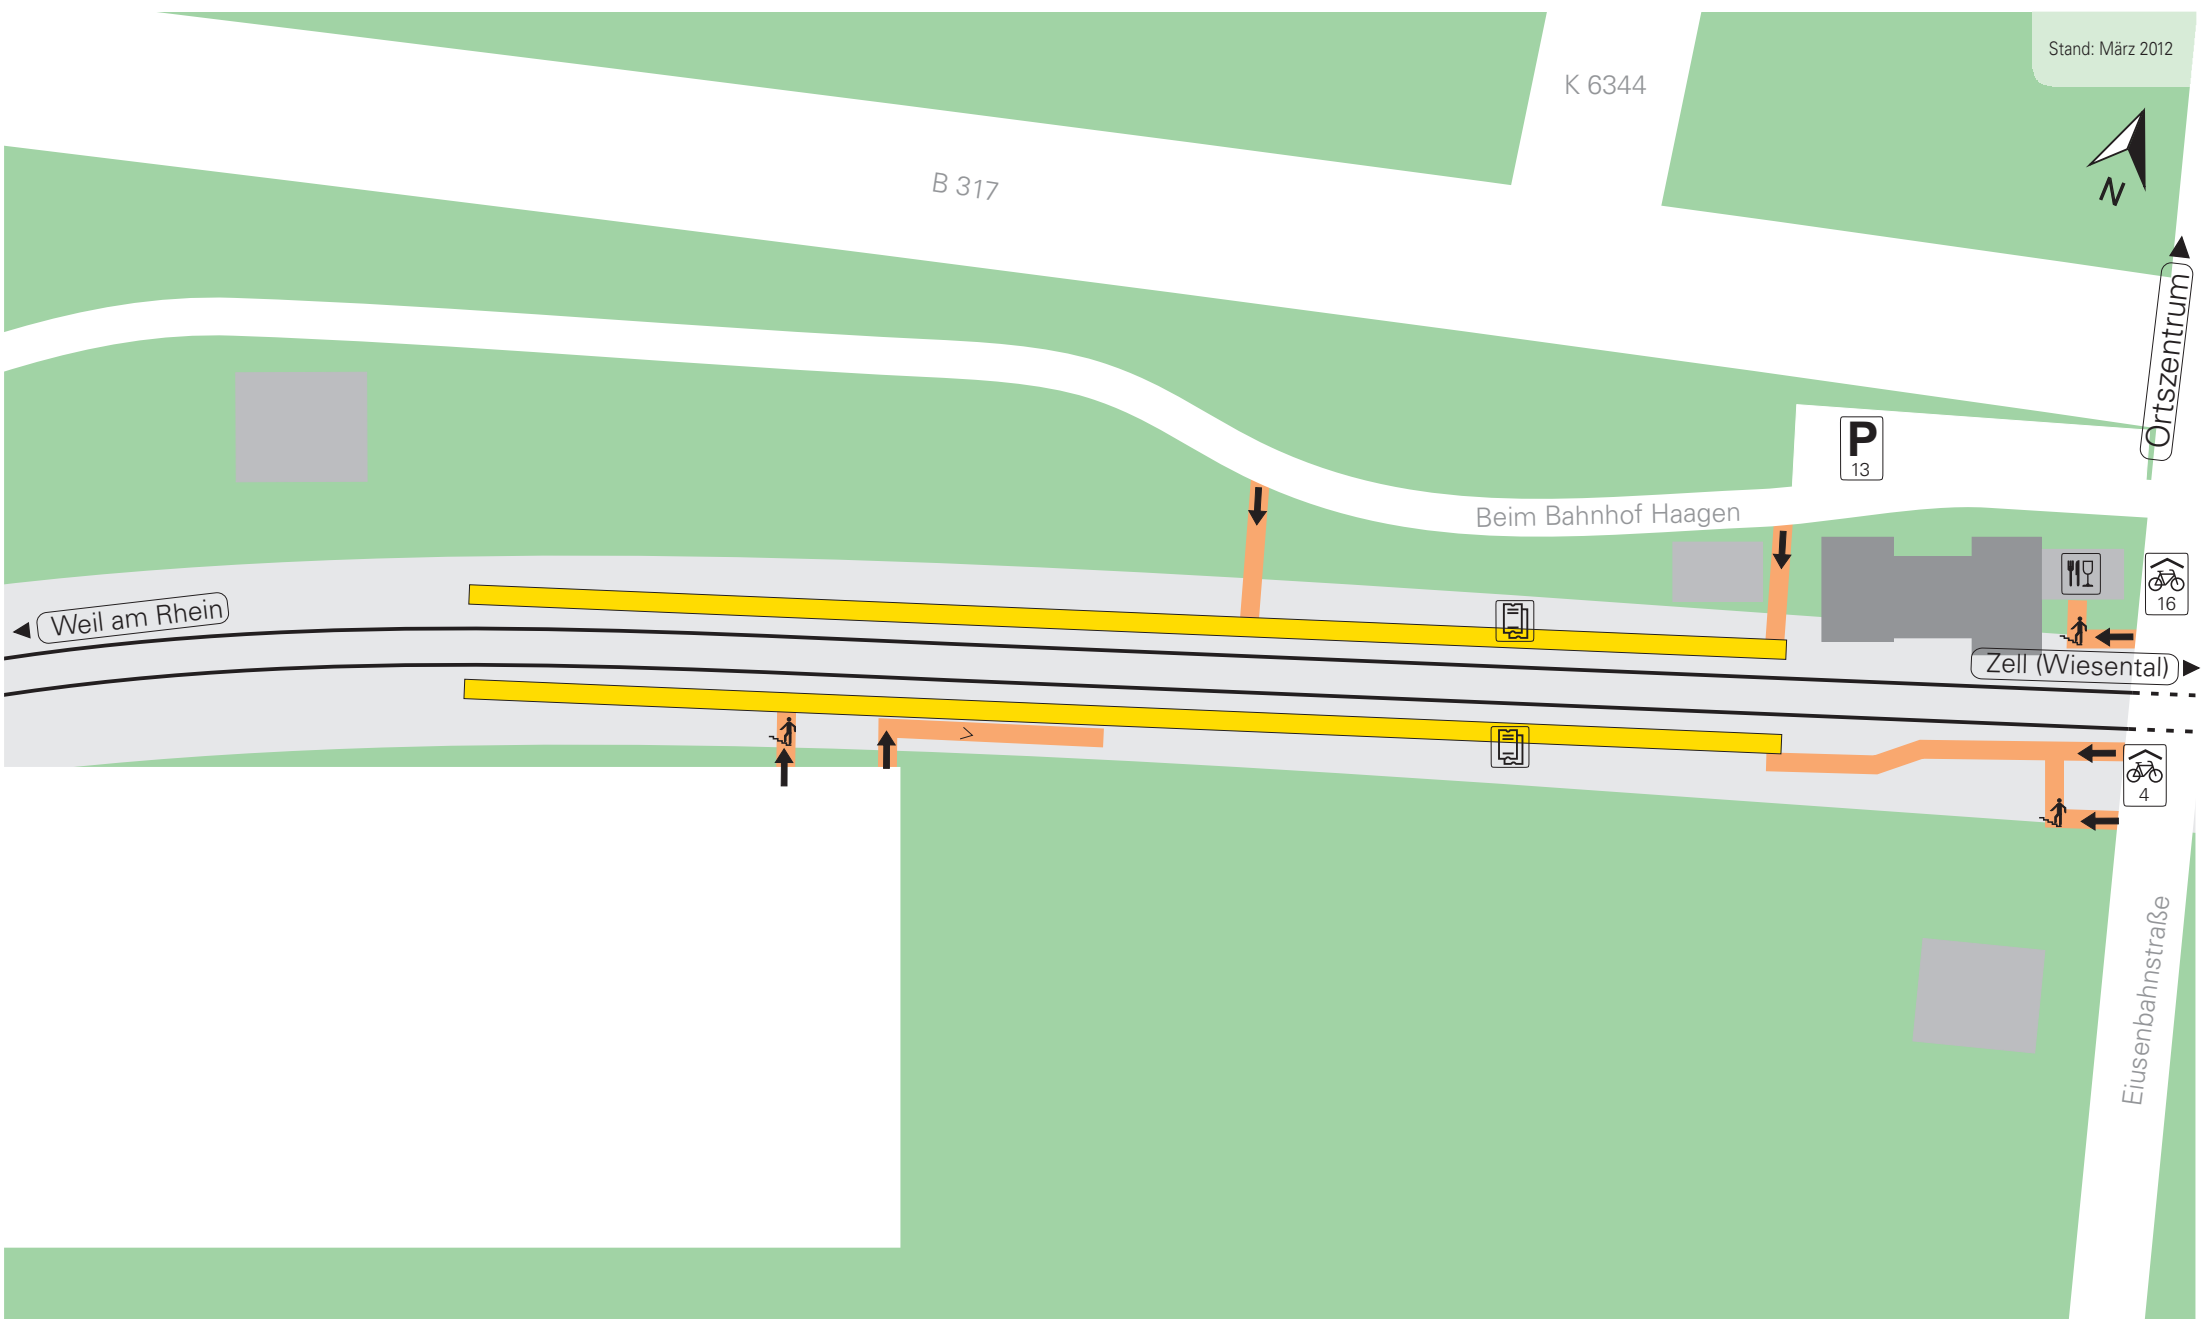

K 6344

B 317

Ortszentrum

Beim Bahnhof Haagen

Weil am Rhein

Zell (Wiesental)

Eisenbahnstraße

Lörrach Haagen / Messe

- barrierefrei -

Symbole und Piktogramme

abschließbare Fahrradabstellanlage überdacht, mit Service

Fahrradabstellanlage überdacht

Fahrradabstellanlage nicht überdacht

Fahrradboxen

Parkplatz

Parkplatz, behindertengerecht

Park and Ride

Park and Ride, überdacht

Taxistellplatz

Car Sharing / Mietwagen

Fahrradverleih

1

Anzahl Stellplätze

Personenaufzug, behindertengerecht

Toiletten

Wartehalle

Bahnmissionsmission

Haltestelle Bus

Haltestelle Stadtbahn