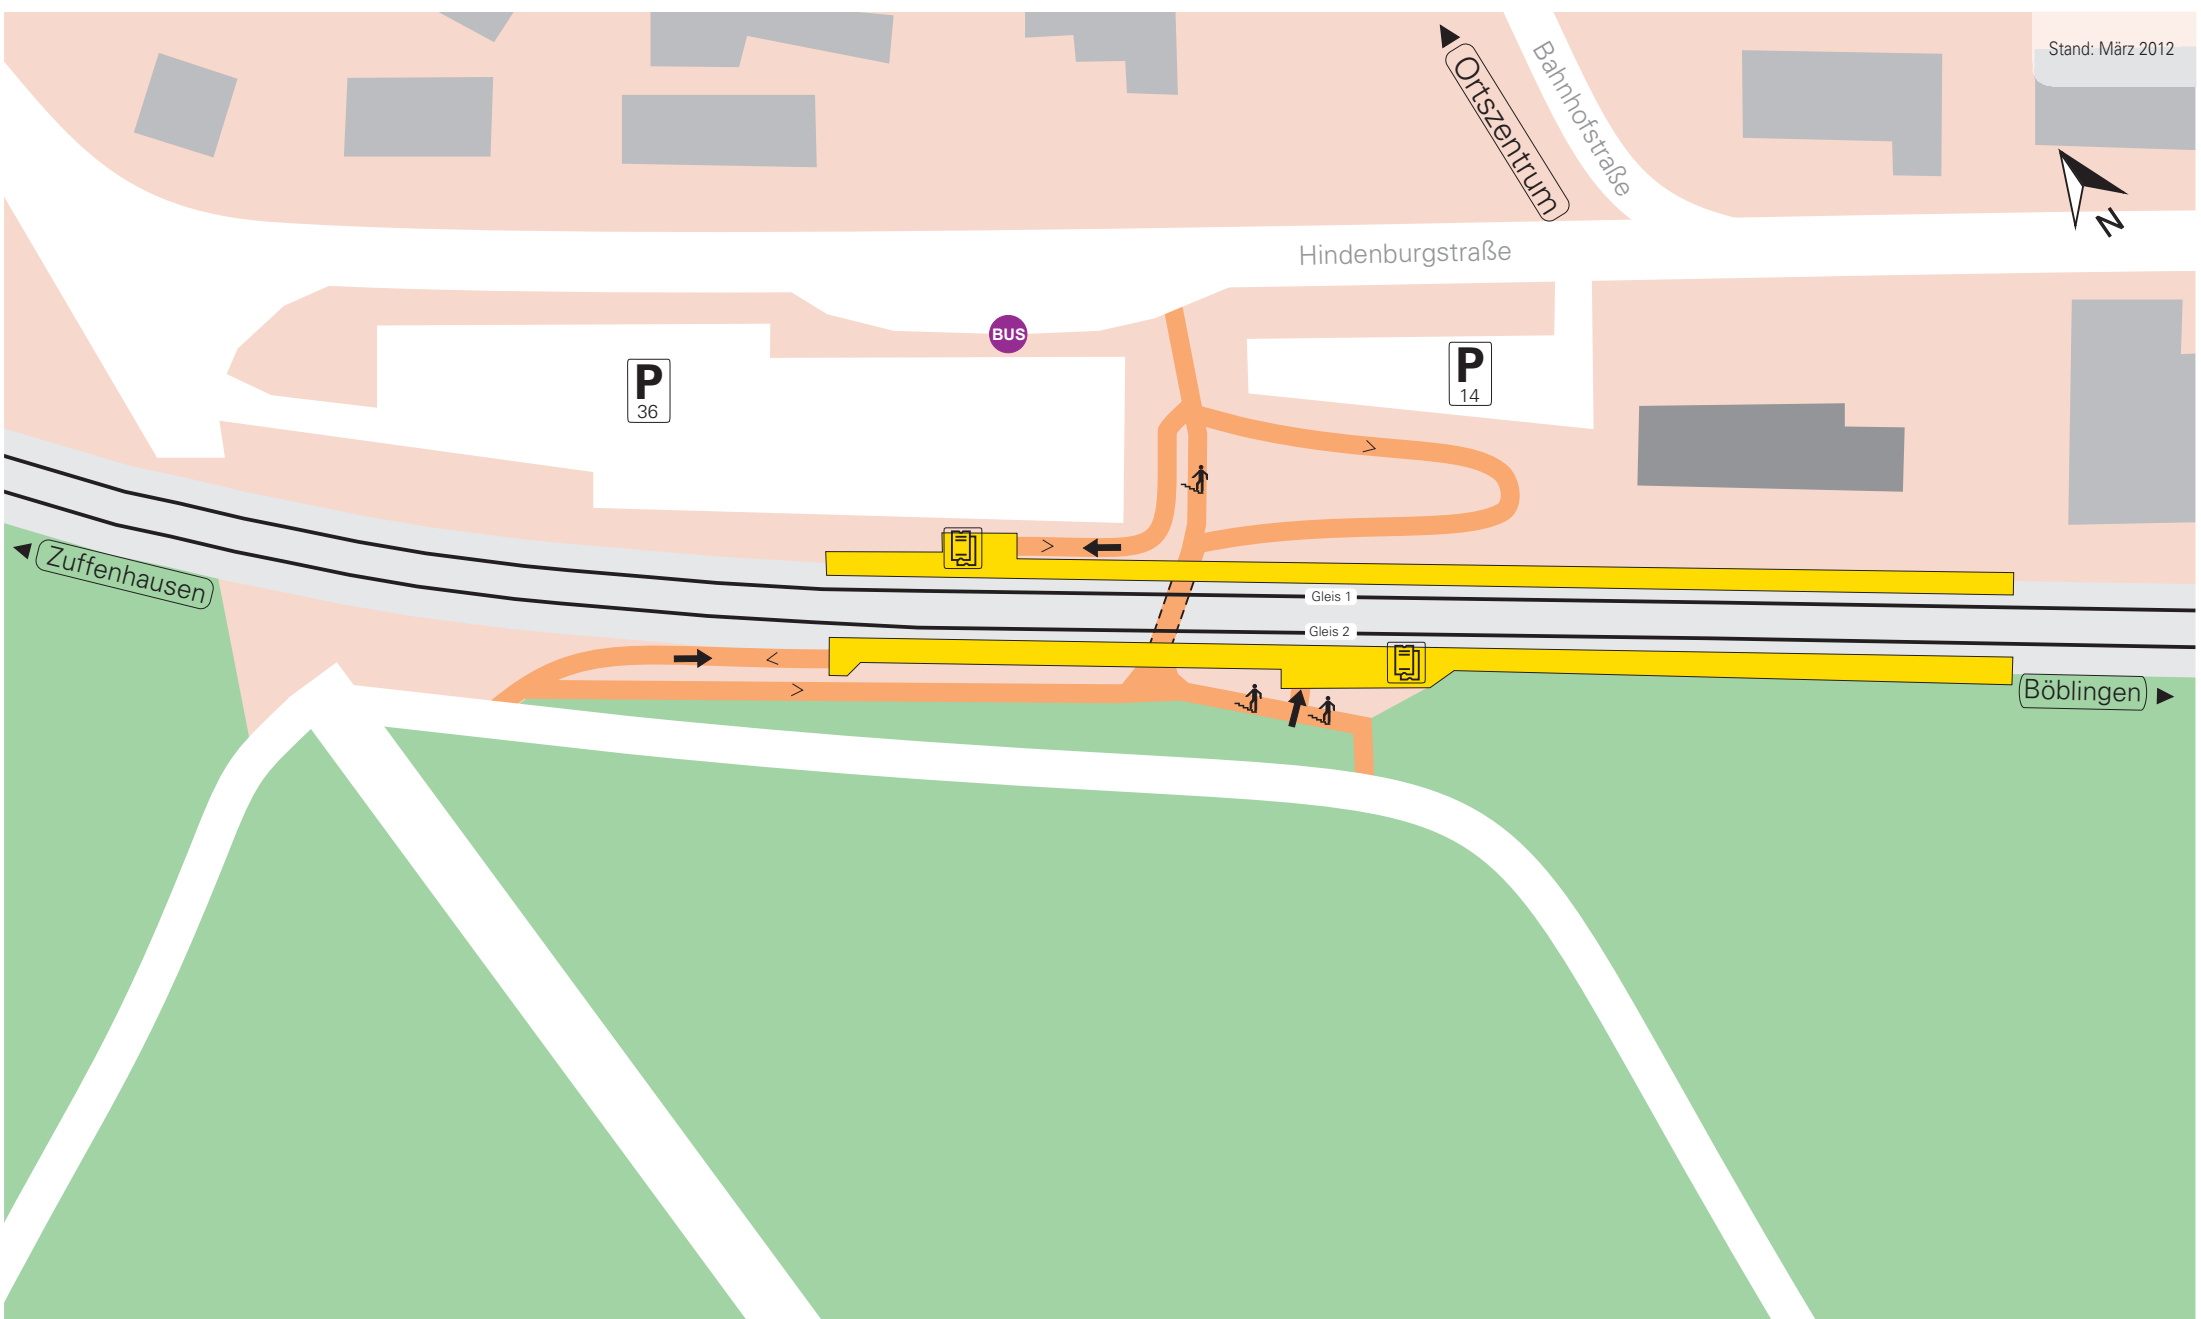

Ortszentrum  
Bahnhofstraße

Hindenburgstraße

P  
36

BUS

P  
14

Zuffenhausen

Böblingen

Gleis 1

Gleis 2

Park and Ride, überdacht

Taxistellplatz

Car Sharing / Mietwagen

Fahrradverleih

1

Anzahl Stellplätze

Personenaufzug, behindertengerecht

Rolltreppe

Treppe

Zugang zum Bahnsteig

Fahrkartenverkauf, Reisezentrum / Agentur

Fahrkartenverkauf, Automat

Entwerter

Schließfächer

Café, Kiosk

Toiletten