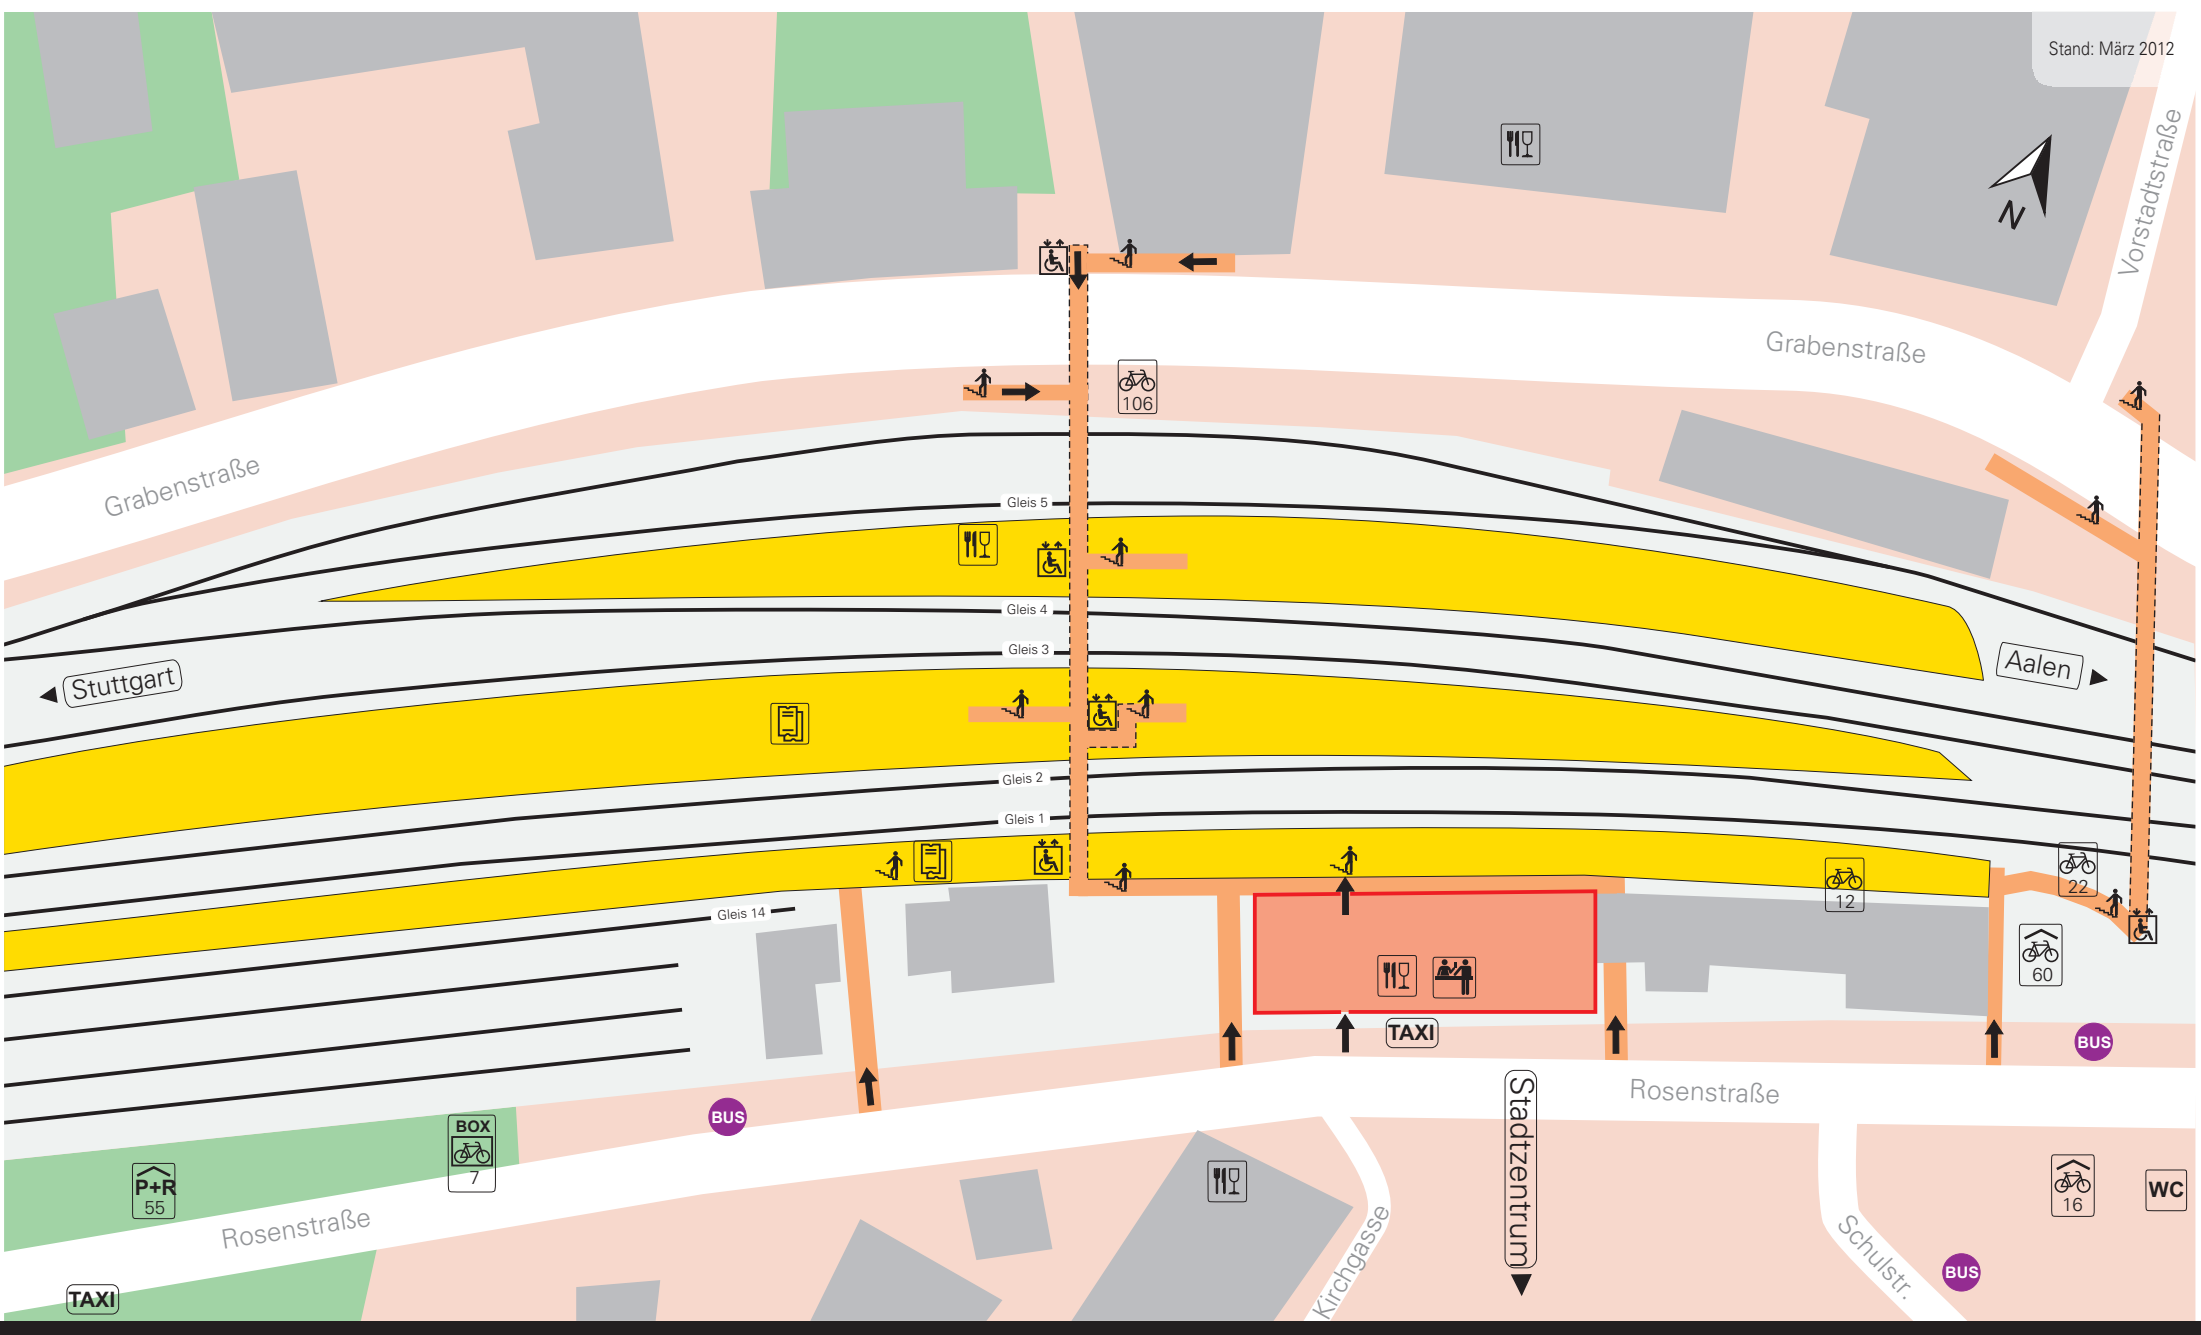

Vorstadtstraße

Grabenstraße

Grabenstraße

Stuttgart

Aalen

Gleis 5

Gleis 4

Gleis 3

Gleis 2

Gleis 1

Gleis 14

Rosenstraße

Rosenstraße

Stadtzentrum

Schulstr.

Schorndorf

- barrierefrei -